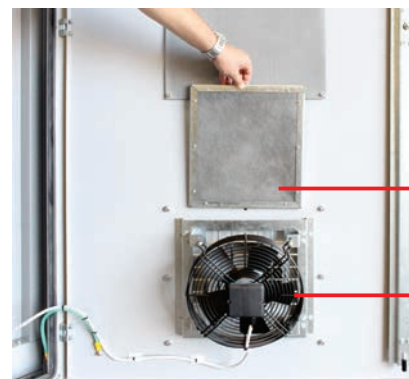

O Invólucro blindado é a solução ideal para proteção de transformadores à seco ou à óleo por possuir dimensões reduzidas, alto nível de segurança pessoal e baixo custo.

Módulos padronizados permitindo ampliações futuras. Possui Ventilação Forçada para troca de ar e retirada do calor, aumentando assim a vida útil dos transformadores.

Aplicações

- Proteção de Transformadores À Seco ou À Óleo de 75kVA até 2.000kVA;
- Indústria em geral, de pequeno e médio porte;
- Shopping Centers, aeroportos, hospitais, condomínios, etc.

Segurança

O Invólucro é projetado e construído para resistir às sobrepresões causadas pelo Arco Interno. Possui “flap’s” superiores que direcionam os gases quentes e partículas incandescentes para o exterior do quadro, garantindo assim a máxima segurança do operador.

Os módulos possuem portas internas equipadas com Lâmpadas LED que facilitam a visualização, operação e manutenção.

As portas externas possuem fecho com dispositivos de bloqueios através de chave Yale, lacres ou cadeados. Além disso, possuem filtro de ar removível contra entrada de poeiras e pequenos insetos.

Principais características

O Invólucro foi projetado, construído seguindo todos os padrões de qualidade e durabilidade e possuem os seguintes ensaios:

- Elevação de Temperatura;
- Grau de Proteção (IP54) - Ideal para Uso Externo.

Filtro de ar removível contra poeira

Ventilador